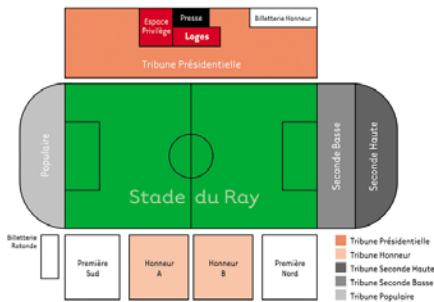

OGC NICE

Abonnement Stade du Ray - Saison 2006/2007

Cochez votre tribune

- Présidentielle
- Honneur
- Première Sud
- Seconde Haute
- Seconde Basse
- Populaire

Coordonnées Abonné

NOM

PRENOM

ADRESSE